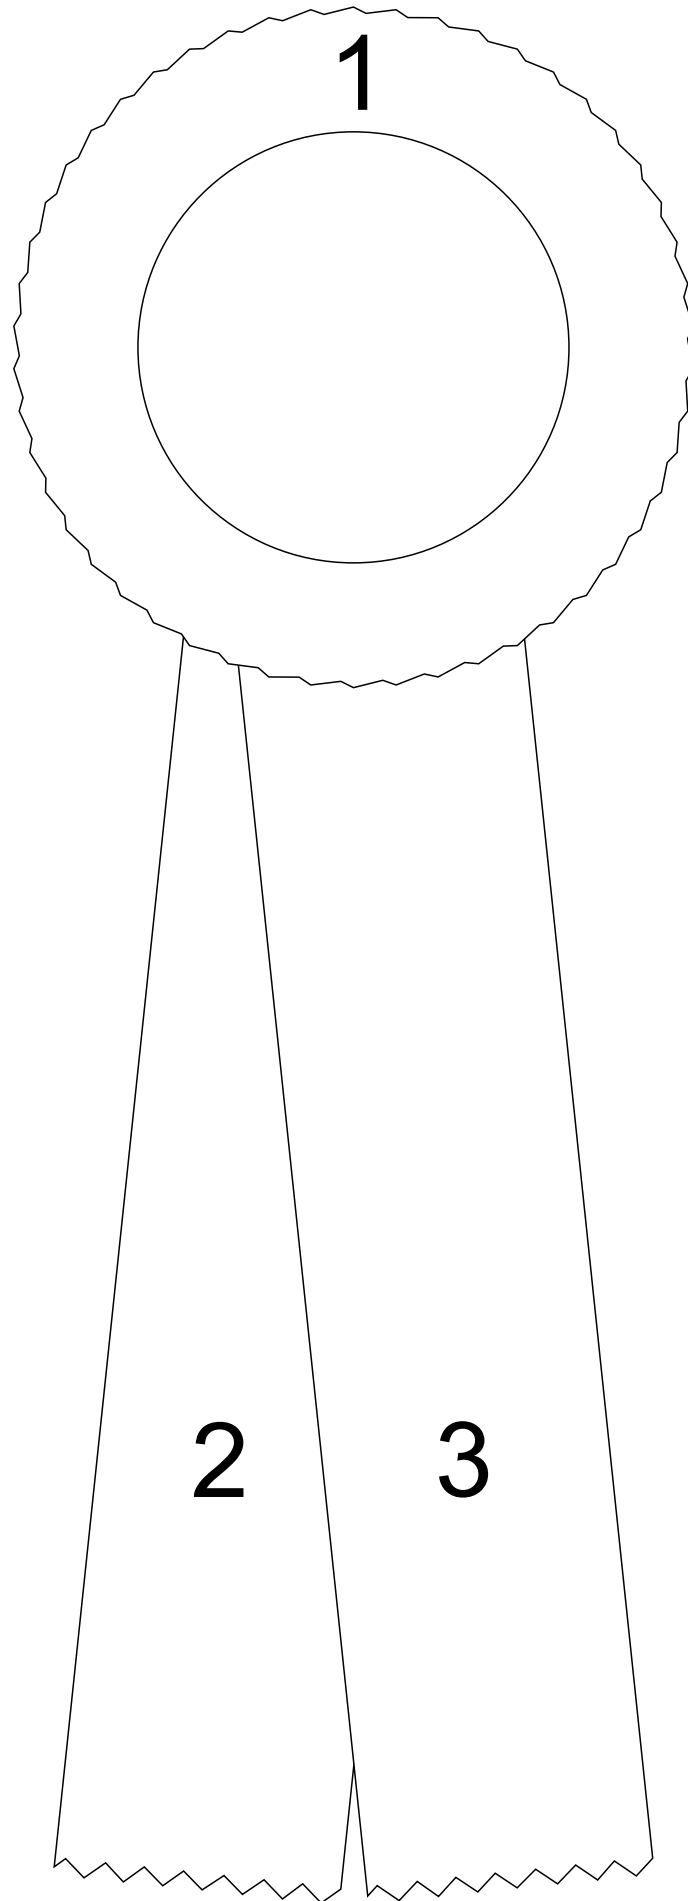

ANEMON

30-101

3 olika bandlängder

15 cm - 25 cm - 30 cm